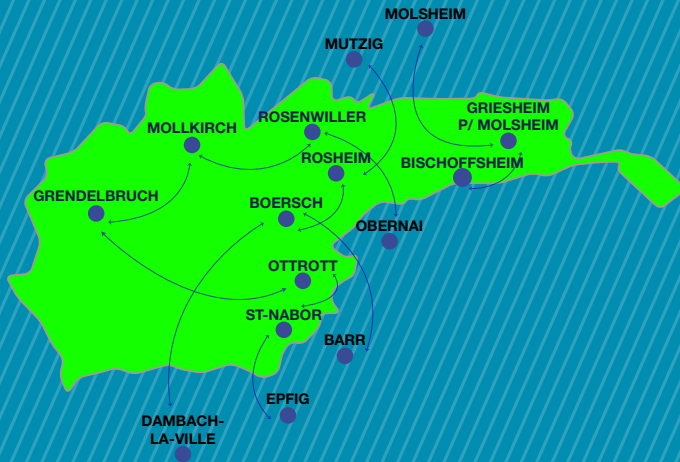

Le transport à la  
demande de la  
Communauté de  
Communes du Canton  
de Rosheim

86b Place de la République / BP 58 / 67560 ROSHEIM  
[www.cc-cantonrosheim.fr](http://www.cc-cantonrosheim.fr)

### Les communes desservies :

Pour vous déplacer  
dans le canton de Rosheim,

ou à destination (et retour) de  
**Molsheim, Mutzig, Oberrnai, Barr,  
Epfig et Dambach-la-Ville**

TRANS' CANTON offre à toutes les personnes présentes sur la Communauté de Communes du Canton de Rosheim, la possibilité de se déplacer à la demande dans ses communes membres, ainsi qu'à destination (et retour) de Molsheim, Mutzig, Obernai, Barr, Dambach-la-Ville ou Epfig.